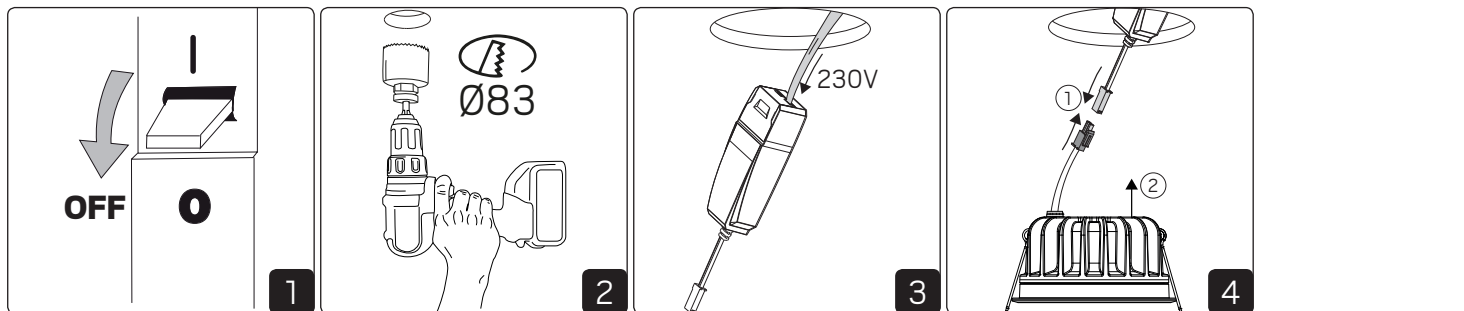

Installation