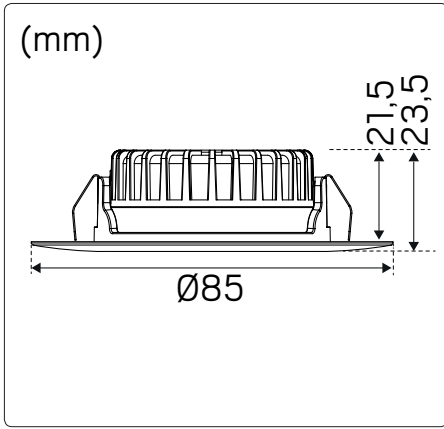

1218 12V

hidealite

E-nr	Snro	El.nr	GTIN	Name	LED color	Color	Unit effect
74 700 09	42 116 11	32 360 83	7392971131818	1218 12V	2700K	White	4,3W
74 700 10	42 116 12	32 360 84	7392971131825	1218 12V	3000K	White	4,3W