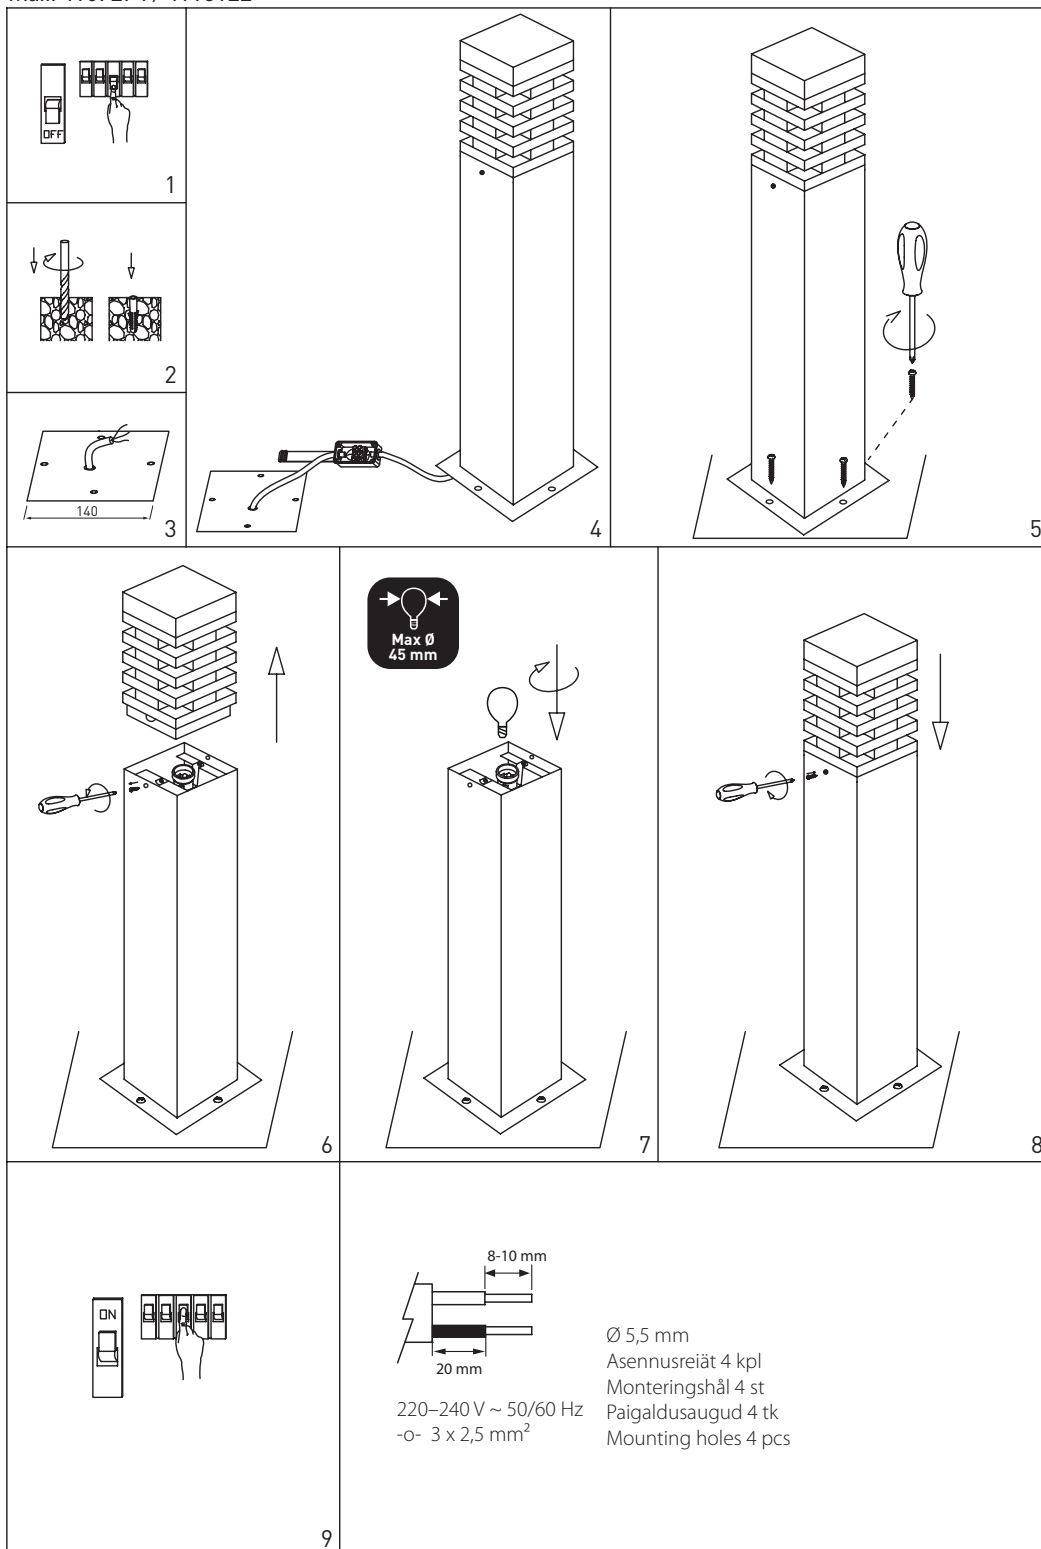

KALLIO

IP44 -O- CE 

POLLARI | POLLARE | POSTVALGUSTI | BOLLARD

Malli 4107274 / 4116122

FI

Valaisimen saa asentaa vain sähköalan ammattilainen. Käytä ainoastaan valonlähdettä ja tehoa joka valaisimeen on merkitty. Kytke virta pois päältä ennen asennusta tai huoltoa. Tämä asennusohje on säilytettävä ja sen on oltava käytössä asennuksessa ja huollossa.