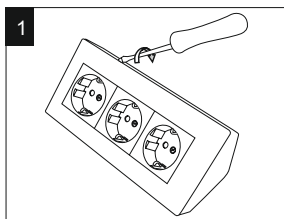

## Hörnbox 3-vägs

Teknisk data:

Inspänning: 230V ~ 50Hz

Utspänning: 5 Vdc 2A

Material: ABS-plast och zinkad plåt

Omgivningstemp: -25°C - +45°C

### Anvisning för att öppna hörnbox:

1. Vrid loss ramen försiktigt.
2. Lossa de fyra skruvarna för insatsen.  
(Lossa EJ centrumskruvarna mitt i uttaget)

**Observera! Efterdra samtliga anslutningsplintar efter transport.**