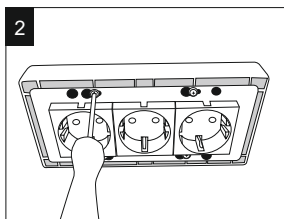

Anvisning för att öppna hörnbox:

1. Vrid loss ramen försiktigt.
2. Lossa de fyra skruvarna för insatsen.
  (Lossa EJ centrumskruvarna mitt i uttaget)

Observera! Efterdra samtliga anslutningsplintar efter transport.