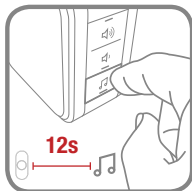

GB Linking DE Einlernen GB Programmation
FI Verkniipung F Linkittäminen OK Forbinde
IT Collegamento ES Enlace
PT Programação GB Ουνδωση F Länkning