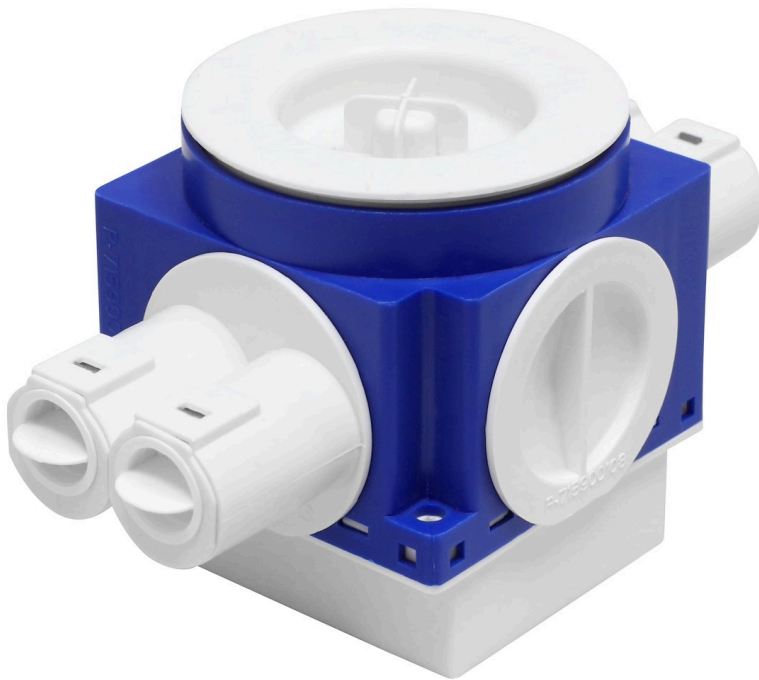

Apparatdosa Twistline, Djup, stuts 4x16/20

Artikel: 1420413

MALMBERGS

Produktinformation

Det modulära systemet som kan kombineras hur man vill. Med en mängd olika tillbehör finns det en lösning för allt! Med den gängade innerringen så klarar dosorna som standard av skivtjocklekar från 11-26 mm och med utbytbar innerring upp till 39 mm. Den patenterade Twistlåsningen av stutsar och tillbehör möjliggör anslutning av rör upp till 40 mm på dosorna! Standardstutsar som levereras med dosorna är alltid för både 16 och 20 mm rör. Stutsarna är försedda med låsbleck av rostfritt stål och tätproppar med handtag. Handtaget eliminerar behov av verktyg vid borttagning. Finns som enkeldosa, 1,5-dosa och dubbeldosor. Alla dosor levereras med putslock. Tillverkade av halogenfria plaster som är återvinningsbara och miljövänliga.

- Modulärt och flexibelt
- Enkelt
- Snabbt
- Miljövänligt material

Specifikationer

Halogenfri	Nej
Inbyggnadsdjup	68 mm
Inre djup	77 mm
Stutsar	4x16/20
Stutsavstånd från framkant	11-26 mm

Apparatdosa Twistline, Djup, stuts 4x16/20

Artikel: 1420413

MALMBERGS

Utförande

Enkeldosa