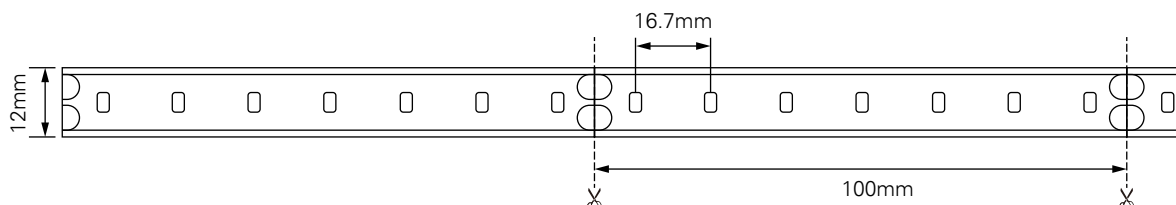

LED STRIP 24V 20m 2700K IP67

namron

Art nr.: 3222242

Spenning:	24V	Voltage:	24V
Effekt:	4,38W/m	Power:	4.38W/m
Antall LED pr meter:	60	Total LED per meter:	60
Lysstyrke:	436lm/m	Lumen:	436lm/m
Tetthetsgrad:	IP67	IP:	IP67
CRI:	80	CRI:	80
Fargetemperatur:	2700K	Color temperature:	2700K
Lysspredning:	120°	Beam angle:	120°
Kuttlengde:	100mm	Cut length:	100mm
Maks. lengde:	25m	Max. length:	25m
Dimbar:	Ja	Dimmable:	Yes
Levetid:	50.000timer L80	Lifetime:	50,000hours L80

LED Strip 24V 20m /LED Strip 24V 20m

Art nr.: 3222242

Tilbehør inkludert i pakken, kan også kjøpe separat. / Accessory include in the package, may purchase separately also.

Art nr.: 3222238

2stk Ekstra hurtigtilkoblinger med 30cm kabel /
2pcs Strip to wire connector with 30cm cable

2stk Hurtigskjøter med 15cm kabel/
2pcs Strip to strip with wire connector with 15cm cable

2stk Hurtigskjøter / 2pcs Fast connector

4stk Endelokk / 4pcs End cap

1stk Silikon lim / 1pcs Silicon glue

40stk Monteringsklemmer / 40pcs mounting clips

4stk Frontlokk / 4pcs Front cap