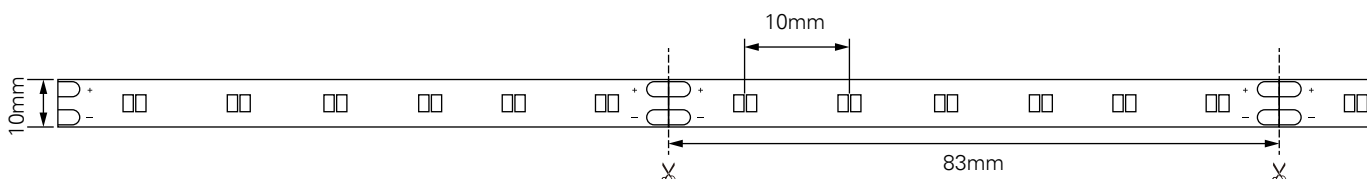

LED STRIP 24V 5m WARMDIM 1800-3000K

Art nr.: 3222240

namron

Spenning:	24V	Voltage:	24V
Effekt:	9,16W/m	Power:	9.16 W/m
Antall LED pr meter:	120	Total LED per meter:	120
Lysstyrke:	720lm/m	Lumen:	720lm/m
Tetthetsgrad:	IP20	IP:	IP20
CRI:	90	CRI:	90
Fargetemperatur:	1800-3000K	Color temperature:	1800-3000K
Lysspredning:	120°	Beam angle:	120°
Kuttlengde:	83mm	Cut length:	83mm
Maks. lengde:	5m	Max. length:	5m
Dimbar:	Ja	Dimmable:	Yes
Levetid:	50.000 timer L80	Lifetime:	50,000 hours L80

LED Strip 24V 5m warmdim / LED Strip 24V 5m warmdim

Art nr.: 3222240

Tilbehør inkludert i pakken, kan også kjøpe separat. / Accessory include in the package, may purchase separately also.

Art nr.: 3222239

2 stk Ekstra hurtigtilkoblinger med 30cm kabel /
2pcs Strip to wire connector with 30cm cable