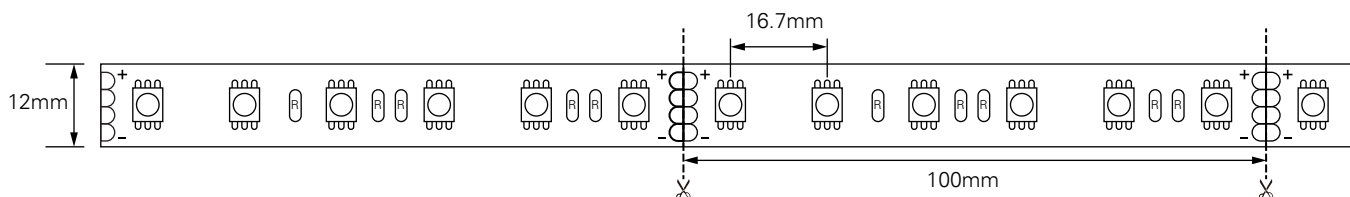

LED STRIP 24V 5m RGBW IP20

namron

Art nr.: 3234681

Spenning:	24V	Voltage:	24V
Effekt:	16,32 W/m	Power:	16.32 W/m
Antall LED pr meter:	60	Total LED per meter:	60
Lysstyrke:	570lm/m	Lumen:	570lm/m
Tetthetsgrad:	IP20	IP:	IP20
CRI:	80	CRI:	80
Fargetemperatur:	RGBW	Color temperature:	RGBW
Lysspredning:	120°	Beam angle:	120°
Kuttlengde:	100mm	Cut length:	100mm
Maks. lengde:	6m	Max. length:	6m
Levetid:	50.000timer L80	Lifetime:	50,000hours L80

LED Strip 24V 5m / LED Strip 24V 5m

Art nr.: 3234681