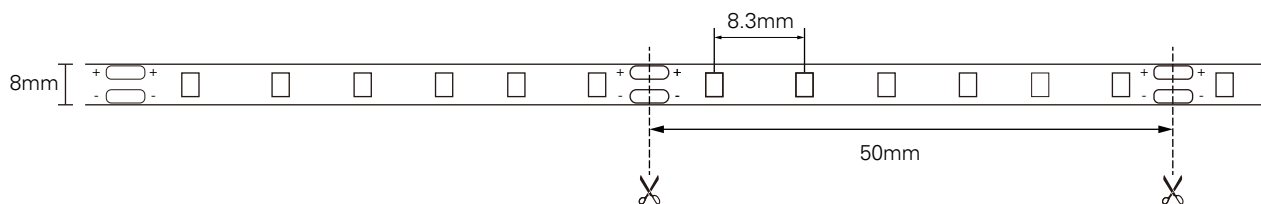

**BRUKSANVISNING
INSTRUCTION MANUAL**

LED STRIP & TILBEHØR

LED STRIP 24V 5m 2700K IP20

namron

Art nr.: 3234680

Spending:	24V	Voltage:	24V
Effekt:	13,96W/m	Power:	13.96W/m
Antall LED pr meter:	140	Total LED per meter:	140
Lysstyrke:	1570lm/m	Lumen:	1570lm/m
Tetthetsgrad:	IP20	IP:	IP20
CRI:	80	CRI:	80
Fargetemperatur:	2700K	Color temperature:	2700K
Lysspredning:	120°	Beam angle:	120°
Kuttlengde:	50mm	Cut length:	50mm
Maks. lengde:	7m	Max. length:	7m
Dimbar:	Ja	Dimmable:	Yes
Levetid:	50.000timer L80	Lifetime:	50.000timer L80

LED Strip 24V 5m / LED Strip 24V 5m

Art nr.: 3234680

Tilbehør inkludert i pakken, kan også kjøpe separat. / Accessory include in the package, may purchase separately also.

Art nr.: 3234679

2stk Ekstra hurtigtilkoblinger med 30cm kabel /
2pcs Strip to wire connector with 30cm cable

2stk Hurtigskjøter / 2pcs Fast connector

2stk Hurtigskjøter med 15cm kabel /
2pcs Strip to strip connector with 15cm cable

LED STRIP 24V 5m RGBW IP20

namron

Art nr.: 3234681

Spenning:	24V	Voltage:	24V
Effekt:	16,32 W/m	Power:	16.32 W/m
Antall LED pr meter:	60	Total LED per meter:	60
Lysstyrke:	570lm/m	Lumen:	570lm/m
Tetthetsgrad:	IP20	IP:	IP20
CRI:	80	CRI:	80
Fargetemperatur:	RGBW	Color temperature:	RGBW
Lysspredning:	120°	Beam angle:	120°
Kuttlengde:	100mm	Cut length:	100mm
Maks. lengde:	6m	Max. length:	6m
Levetid:	50.000timer L80	Lifetime:	50,000hours L80

2stk Hurtigskjøter / 2pcs Fast connector

2stk Hurtigskjøter med 15cm kabel/
2pcs Strip to strip wire connector with 15cm cable

LED STRIP 24V 5m 2700K IP67

Art nr.: 3234682

namron

Spenning:	24V	Voltage:	24V
Effekt:	13,96 W/m	Power:	13.96 W/m
Antall LED pr meter:	140	Total LED per meter:	140
Lysstyrke:	1478lm/m	Lumen:	1478lm/m
Tetthetsgrad:	IP67	IP:	IP67
CRI:	80	CRI:	80
Fargetemperatur:	2700K	Color temperature:	2700K
Lysspredning:	120°	Beam angle:	120°
Kuttlengde:	50mm	Cut length:	50mm
Maks. lengde:	7m	Max. length:	7m
Dimbar:	Ja	Dimmable:	Yes
Levetid:	50.000timer L80	Lifetime:	50,000hours L80