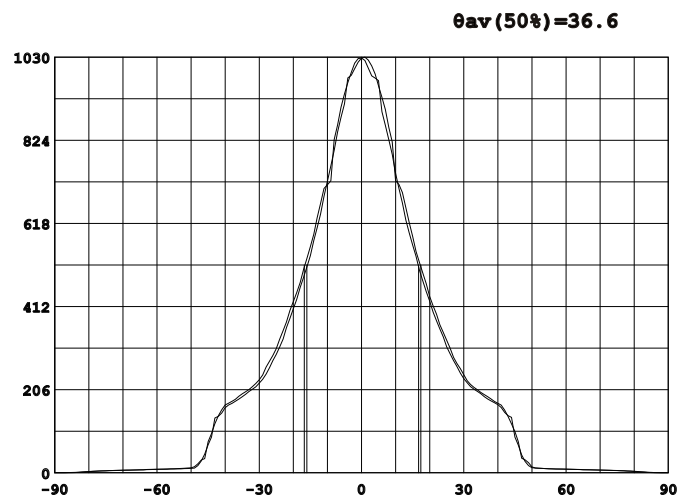

DESIGNLIGHT

Artikel nr.: P-1603530 MW E-nr 74 647 36

Material: Aluminium

- Dimbar med 350mA driver
- 84 lm/w med lins, driver
- 118lm/w utan lins, driver
- CRI Värde > 85

Ljusfördelningskurva (Enhet: Cd)

Belysningsstyrka (Enhet: Lux)

Avstånd	Belysningsstyrka	Spridnings vinkel 36°	Diam.
0.50m	2686.32lx 4122.94lx		29.00cm
1.00m	671.58lx 1030.74lx		58.00cm
1.50m	296.48lx 458.10lx		87.00cm
2.00m	167.89lx 257.68lx		116.00cm
3.00m	74.62lx 114.53lx		174.01cm

Avstånd Belysningsstyrka Spridnings vinkel 36° Diam.

Mått