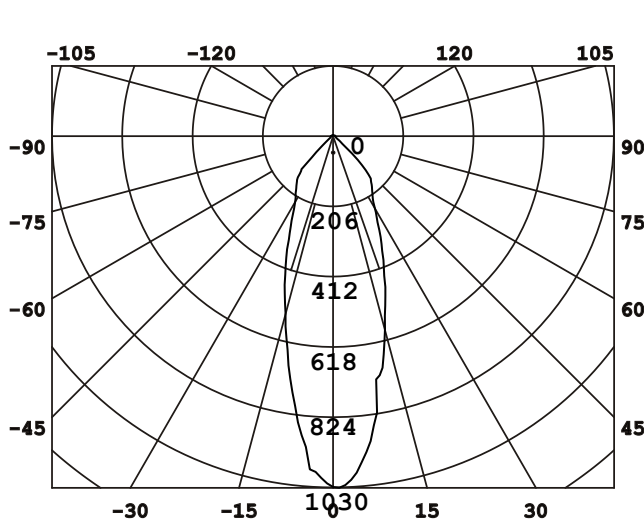

DESIGNLIGHT

Artikel nr.: P-1603530 MW E-nr 74 647 36

Material: Aluminium

- Dimbar med 350mA driver
- 84 lm/w med lins, driver
- 118lm/w utan lins, driver
- CRI Värde > 85

Ljusfördelningskurva (Enhet: Cd)

Belysningsstyrka (Enhet: Lux)

Avstånd	Belysningsstyrka	Spridnings vinkel 36°	Diam.
0.50m	2686.32lx 4122.94lx		29.00cm
1.00m	671.58lx 1030.74lx		58.00cm
1.50m	296.48lx 458.10lx		87.00cm
2.00m	167.89lx 257.68lx		116.00cm
3.00m	74.62lx 114.53lx		174.01cm

Avstånd Belysningsstyrka Spridnings vinkel 36° Diam.

Mått