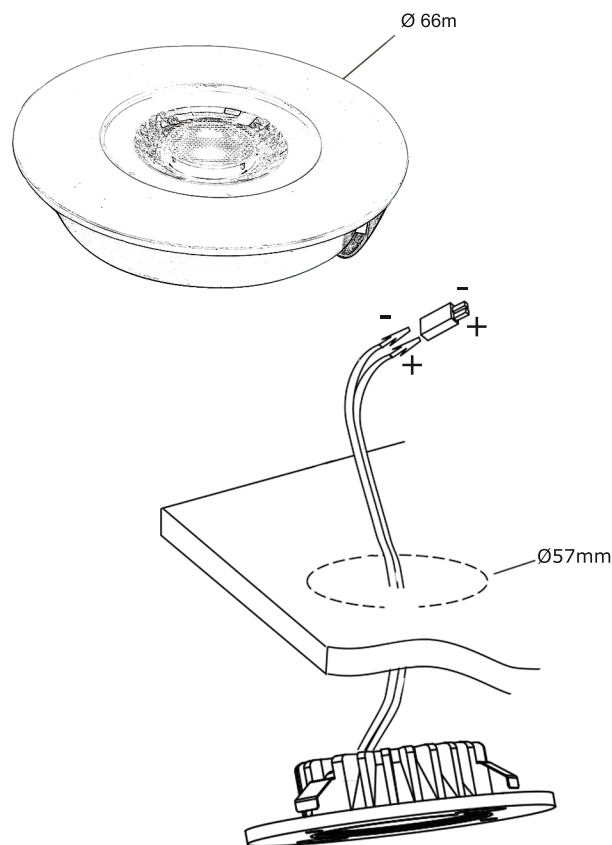

Tack för ditt köp!

Läs följande instruktioner noggrant för en felfri och korrekt installation.
Behåll därefter manualen för eventuell referens av produkten.

Specifikationer

Artikel	74997941 / 74997942
Benämning	Rosa
Effekt	3W
Driftsätt	Konstantsström 350mA
Inkl. driver	Nej
Inkl. Ljuskälla	Ja. Integrerad LED
Håltagning	Ø 57mm
Montage	Infälld
Färgtemperatur	3000K
Infästning	Bladfjäder
Anslutning	Molex
Dimbar	Ja
Ställbar	Nej
Roterbar	Nej
Finish	Vit / Satin nickel
Ljusflöde / Armaturlumen	260lm
Spridningsvinkel	40°
Kapslingsklass	IP20
Färgåtergivning	Ra>82
Mått	Ø:66mm B:53mm H:12mm

SÄKERHETSINSTRUKTIONER

- Försäkra dig alltid om att strömen är frånslagen innan du påbörjar installationen.
OBS! Se till så att rätt ström (350mA) används innan du slår till strömmen för att undvika skador på LED chipet.
OBS! Kopplar du flera lampor till samma driver, se till så att lamporna är serikopplade, annars kan skador uppstå på LED chipet.
Garantin gäller ej för felaktigt inkopplade lampor.

Armaturen får inte övertäckas av brännbart material

Uppfyller kraven enligt EN-60598
Confirms En-60598

Endast avsedd för inomhusbruk
Intended only for indoor use.

LED-ljuskälla.
LED light source.

Källsorteras som elkrot.
The WEEE symbol, indicating separate collection for WEEE - Waste of electrical and electronic equipment, consists of the crossed, out wheeled bin.