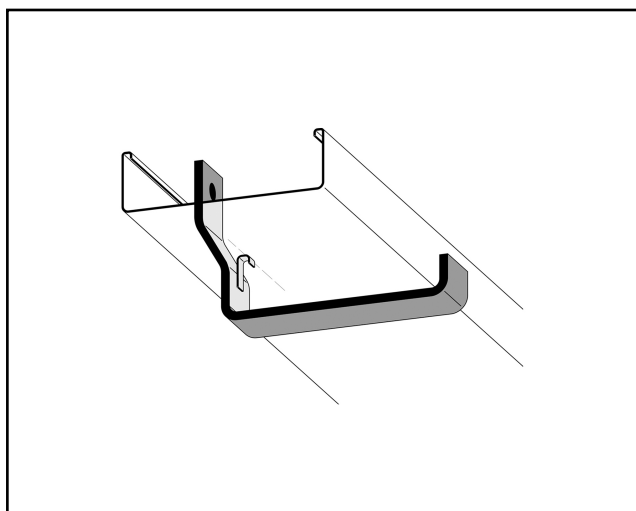

# Utvändig väggkonsol 100 mm

Utvändig väggkonsol 100x125 mm. Maxlast 40 kg.

| E-nr    | MP-nr | GTIN          | Dimension (LxBxH) mm | Vikt kg | Ytbehandling | Max miljöklass | Förp antal |
|---------|-------|---------------|----------------------|---------|--------------|----------------|------------|
| 1117258 | 528V  | 7394333113531 | 30x150x125           | 0,31    | RAL 9010     | C2             | 10         |