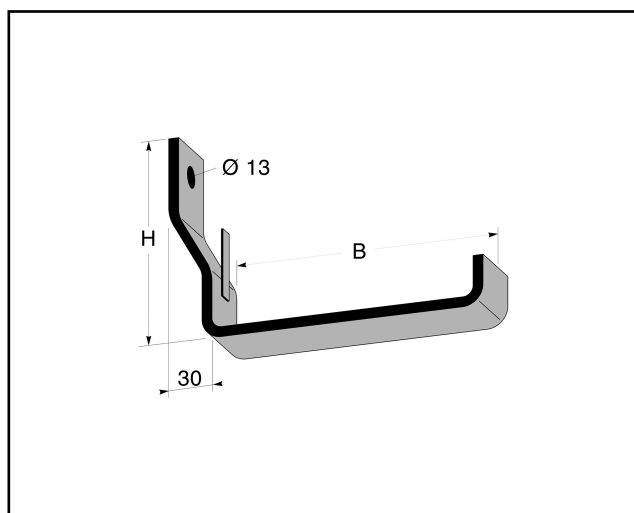

# Utvändig väggkonsol 100 mm

Utvändig väggkonsol 100x125 mm. Maxlast 40 kg.

| E-nr    | MP-nr | GTIN          | Dimension (LxBxH) mm | Vikt kg | Ytbehandling | Max miljöklass | Förp antal |
|---------|-------|---------------|----------------------|---------|--------------|----------------|------------|
| 1117258 | 528V  | 7394333113531 | 30x150x125           | 0,31    | RAL 9010     | C2             | 10         |