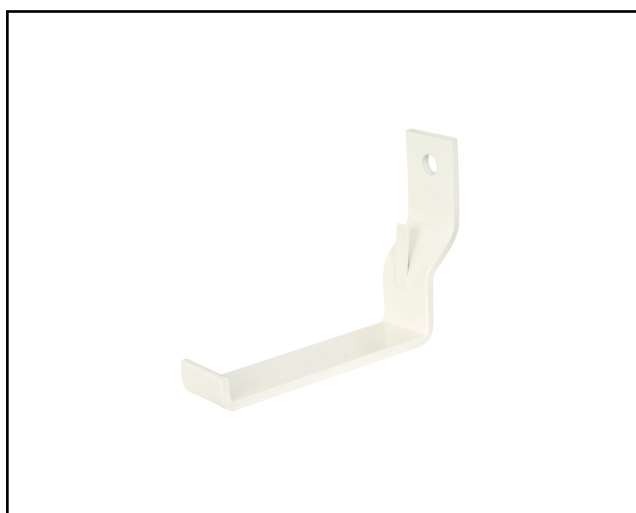

# Utvändig väggkonsol 100 mm

Utvändig väggkonsol 100x125 mm. Maxlast 40 kg.

| E-nr    | MP-nr | GTIN          | Dimension (LxBxH) mm | Vikt kg | Ytbehandling | Max miljöklass | Förp antal |
|---------|-------|---------------|----------------------|---------|--------------|----------------|------------|
| 1117258 | 528V  | 7394333113531 | 30x150x125           | 0,31    | RAL 9010     | C2             | 10         |