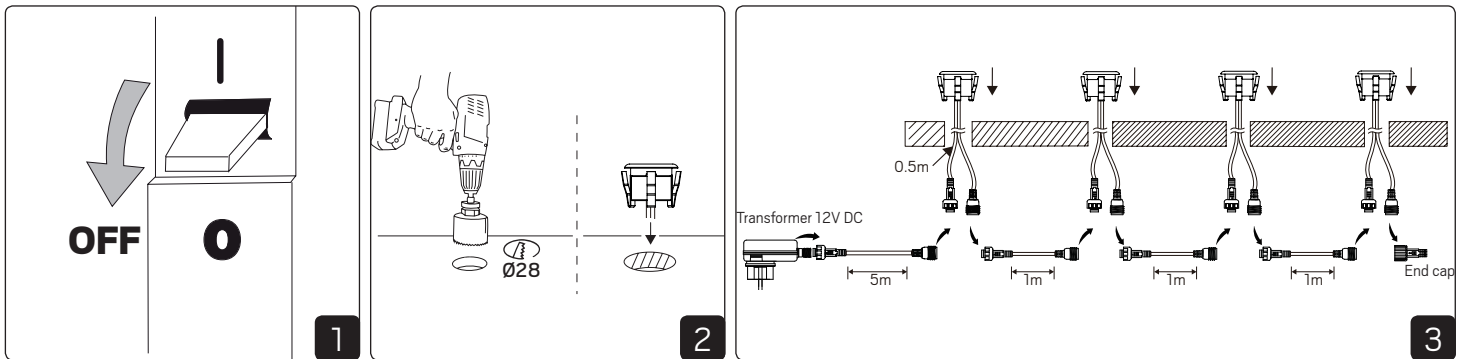

Installation