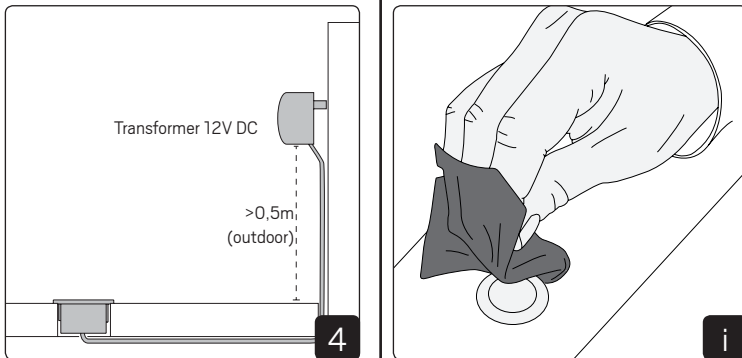

Maintenance