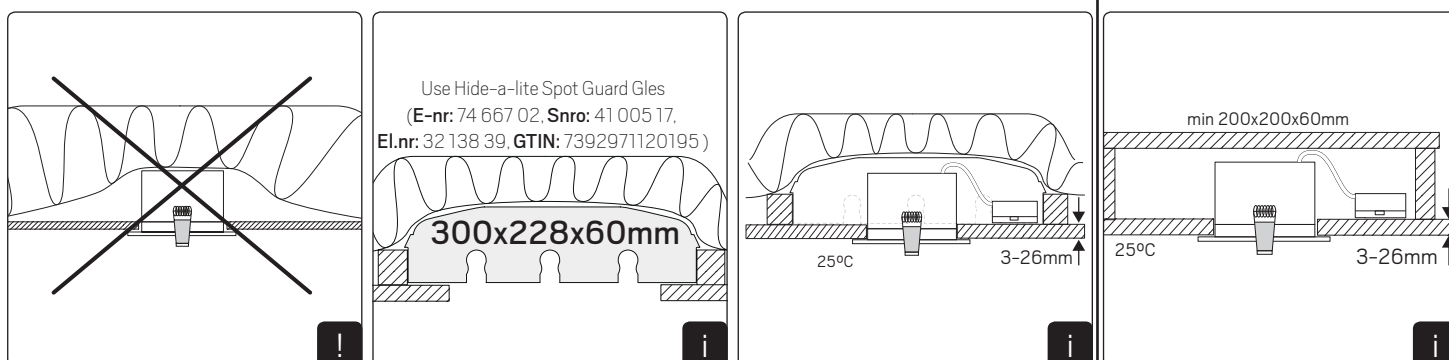

Installation without insulation