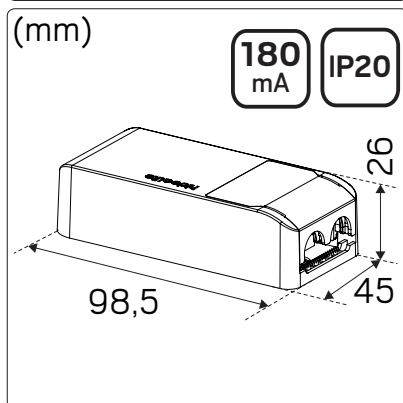

Optic Box I

hidealite

E-nr	Snro	El.nr	GTIN	Name	LED color	Effect
7473413	4240466	3241594	7392971137438	Optic Box I Vit Tune	2000-2700K	7.5W
7473414	4240467	3241595	7392971137445	Optic Box I Vit	2700K	7.5W
7473415	4240468	3241596	7392971137452	Optic Box I Vit	3000K	7.5W