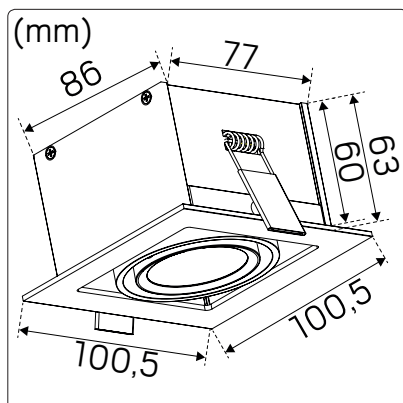

Optic Box I

hidealite

E-nr	Snro	El.nr	GTIN	Name	LED color	Effect
7473413	4240466	3241594	7392971137438	Optic Box I Vit Tune	2000-2700K	7.5W
7473414	4240467	3241595	7392971137445	Optic Box I Vit	2700K	7.5W
7473415	4240468	3241596	7392971137452	Optic Box I Vit	3000K	7.5W