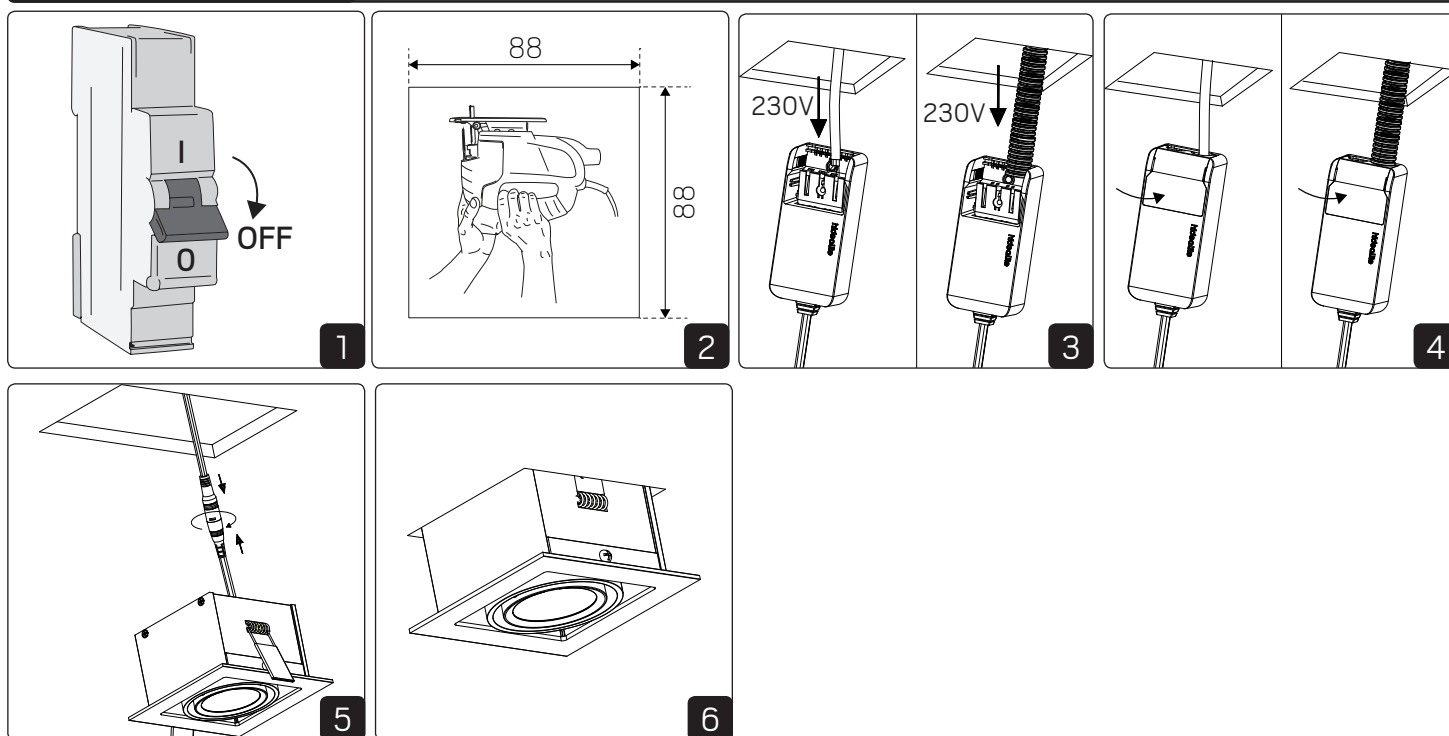

Installation

Installation with insulation