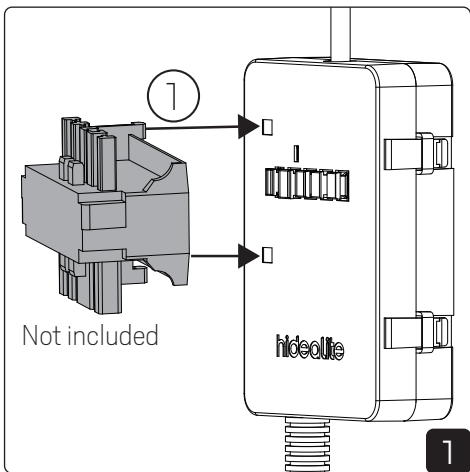

Installation with Linect

Linect works with Wago Winsta, Ensto, Wieland etc.