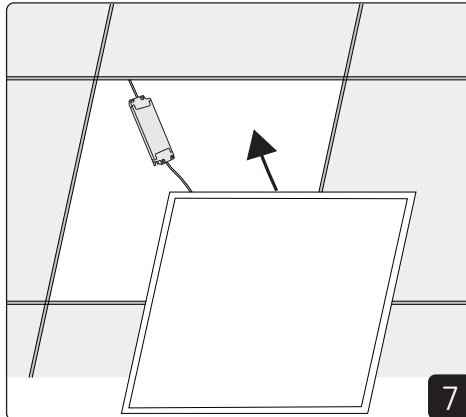

Installation