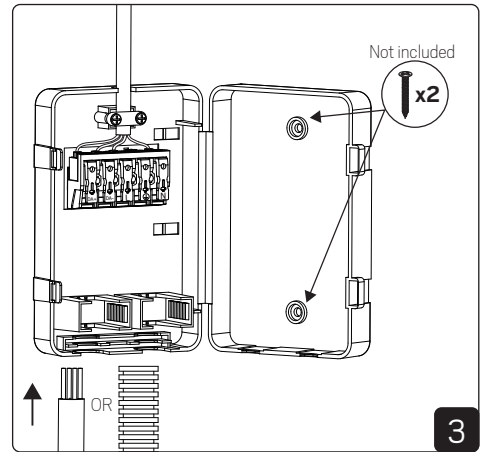

Installation with Q-box Mini