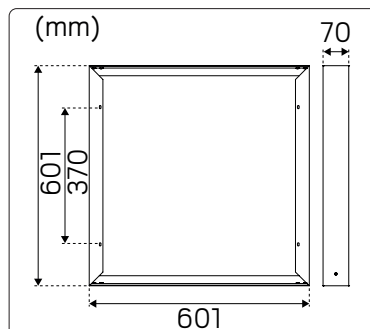

Accessories

E-nr	Snro	El.nr	GTIN	Name
7019652	4143814	3207091	7392971143798	Surfacemount frame Sky
7012483	4289493	3212071	7392971128566	Cover plate Panel Round