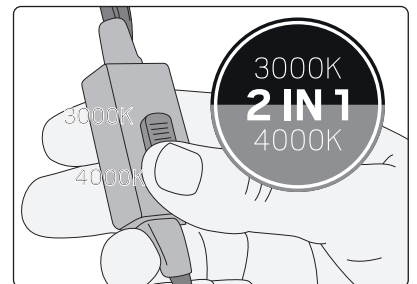

For explanation of symbols see www.hidealite.com

LED and control gear replaceable by professional

SAFETY INSTRUCTIONS

- en** Read these instructions carefully before commencing installation and retain for future reference. The luminaire should be installed by a licensed electrician and in accordance with local regulations. Make sure that the power is off before installation or maintenance.
- sv** Läs dessa instruktioner före installationen påbörjas och lämna den vidare till brukaren av anläggningen. Armaturen skall installeras av behörig installatör och enligt gällande föreskrifter. Se till att spänningen är frånslagen före installation eller underhåll.
- fi** Lue nämä ohjeet ennen asentamista ja luovuta ohjeet valaisimen seuraavalle käyttäjälle. Valaisimen saa asentaa valtuutettu asentaja voimassa olevien määräysten mukaisesti. Varmista, että jännite on kytketty päältä ennen asennusta ja huoltoa.
- no** Les disse instruksjonene før du starter installeringen, og gi den deretter videre til anleggets bruker. Armaturen skal installeres av en godkjent installatør og i henhold til gjeldende lover og regler. Sørg for at strømmen er koblet fra før installering og ved vedlikehold.
- da** Læs denne vejledning omhyggeligt, før installationen udføres og gem den til fremtidig brug. Armaturet skal installeres af en autoriseret installatør i henhold til gældende love og regler. Sørg strømmen er afbrudt før installation og vedligeholdelse.
- de** Lesen Sie diese Anweisungen sorgfältig, bevor Sie mit der Installation beginnen, und bewahren Sie sie für späteres Nachschlagen auf. Dieses Leuchtmittel muss durch einen lizenzierten Elektriker im Einklang mit den örtlichen Vorschriften installiert werden. Stellen Sie vor Installations- oder Wartungsarbeiten sicher, dass keine Spannung mehr anliegt.
- pl** Przed przystąpieniem do instalacji należy się uważnie zapoznać z instrukcją i zachować ją na przyszłość. Oprawę oświetleniową powinien zainstalować uprawniony elektryk zgodnie z miejscowymi przepisami. Przed instalacją lub konserwacją wyłączyć zasilanie.
- fr** Lisez attentivement ces consignes avant de commencer l'installation. Pensez également à vous y reporter ultérieurement. Le luminaire doit être installé par un électricien agréé, conformément à la réglementation locale. Veillez à couper le courant avant l'installation et toute opération de maintenance.