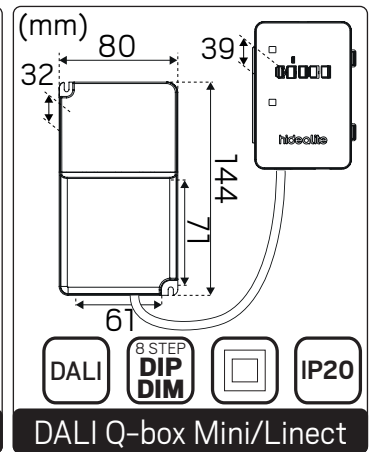

E-nr	Snro	El.nr	GTIN	Name	LED color	Unit effect	mA	Lumen	Beam angle
7019640	4143802	3207079	7392971143675	Sky OP 830/840 DIM	3000K/4000K	30W	750mA	3800	120°
7019641	4143803	3207080	7392971143682	Sky OP 830/840 DIM 5-pack	3000K/4000K	30W	750mA	3800	120°
7019642	4143804	3207081	7392971143699	Sky OP 830/840 DIM Linect	3000K/4000K	30W	750mA	3800	120°
7019643	4143805	3207082	7392971143705	Sky OP 830/840 DIM Q-Box Mini	3000K/4000K	30W	750mA	3800	120°
7019644	4143806	3207083	7392971143712	Sky OP 830/840 DALI Linect	3000K/4000K	42W	1050mA	5050	120°
7019645	4143807	3207084	7392971143729	Sky OP 830/840 DALI Q-Box Mini	3000K/4000K	42W	1050mA	5050	120°
7019646	4143808	3207085	7392971143736	Sky MP 830/840 DIM	3000K/4000K	30W	750mA	3700	90°
7019647	4143809	3207086	7392971143743	Sky MP 830/840 DIM 5-pack	3000K/4000K	30W	750mA	3700	90°
7019648	4143810	3207087	7392971143750	Sky MP 830/840 DIM Linect	3000K/4000K	30W	750mA	3700	90°
7019649	4143811	3207088	7392971143767	Sky MP 830/840 DIM Q-Box Mini	3000K/4000K	30W	750mA	3700	90°
7019650	4143812	3207089	7392971143774	Sky MP 830/840 DALI Linect	3000K/4000K	42W	1050mA	4850	90°
7019651	4143813	3207090	7392971143781	Sky MP 830/840 DALI Q-Box Mini	3000K/4000K	42W	1050mA	4850	90°