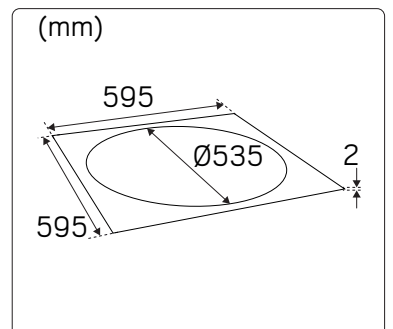

Accessories

E-nr	Snro	El.nr	GTIN	Name
7019652	4143814	3207091	7392971143798	Surfacemount frame Sky
7012483	4289493	3212071	7392971128566	Cover plate Panel Round