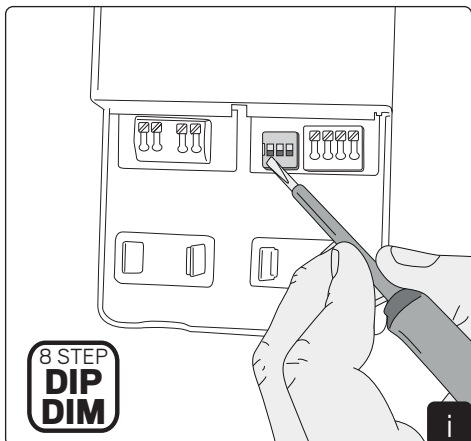

DIP on DALI driver

**8 STEP
DIP
DIM**

Sky OP			
mA	Lumen 3000K	Lumen 4000K	Effect
600mA	2950lm	3050lm	24W
700mA	3450lm	3500lm	28W
750mA	3650lm	3750lm	30W
800mA	3800lm	3900lm	32W
850mA	4150lm	4250lm	34W
900mA	4300lm	4400lm	36W
950mA	4500lm	4600lm	38W
1050mA	4950lm	5050lm	42W

Sky MP			
mA	Lumen 3000K	Lumen 4000K	Effect
600mA	2850lm	2950lm	24W
700mA	3300lm	3350lm	28W
750mA	3500lm	3600lm	30W
800mA	3650lm	3750lm	32W
850mA	3950lm	4050lm	34W
900mA	4100lm	4200lm	36W
950mA	4300lm	4400lm	38W
1050mA	4750lm	4850lm	42W