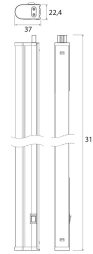

312 IP20 5W/830 PCO WH

Köks- och bänkbelysning

En serie slimmade led-armaturer med låg profil avsedda för allmänbelysning i torra utrymmen inomhus. Som belysning under hyllor, i garderober, vitriner och skåp. Armaturerna går att rampmontera (max 112 W) direkt i varandra eller med hjälp av den medföljande mellansladden (100 mm). Mycket bred ljusfördelning. on/off-knapp på armaturen. Fyra längder ingår i sortimentet. Monteringsdetaljer och 1,8 m anslutningskabel medföljer förpackningen. 3000K

Led Jatkos Ytmontage universalarmatur 5W 3000K
550lm Dim saknas; IP20; SK II; L70B50 30000h; LED ej utbytbar; CRI>80; SDCM6; Genomgående ledning inkluderad; Kapsling Plast; Färg vit; Kupa Plast, opal

312 IP20 5W/830 PCO WH