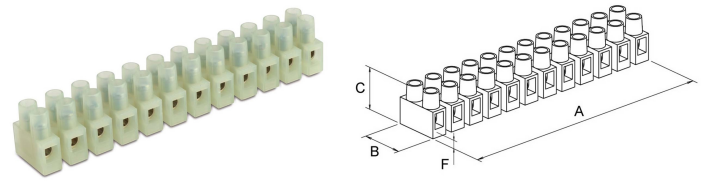

## Kopplingslist 12-polig med fot

<b>Material Plast</b>	Polyamid PA66	<b>Material Skruvar</b>	Galvaniserat stål
<b>Material insats</b>	Förnicklad mässing	<b>Max drifttemperatur</b>	125°C

E-nummer	Märkspänning	Märkström A	Kabelarea	A mm	B mm	C mm	F mm	Antal/förp
1441247	230/380 V	24,00	1-2,5 mm <sup>2</sup>	93,50	15,2	15,3	3	50
1441248	400 V	32,00	1,5-4 mm <sup>2</sup>	117,00	20,5	17,5	3	50
1441249	400 V	41,00	2,5-6 mm <sup>2</sup>	140,00	23	20,7	4	50
1441250	400 V	57,00	4-10 mm <sup>2</sup>	174,00	25,3	25,7	5,5	10