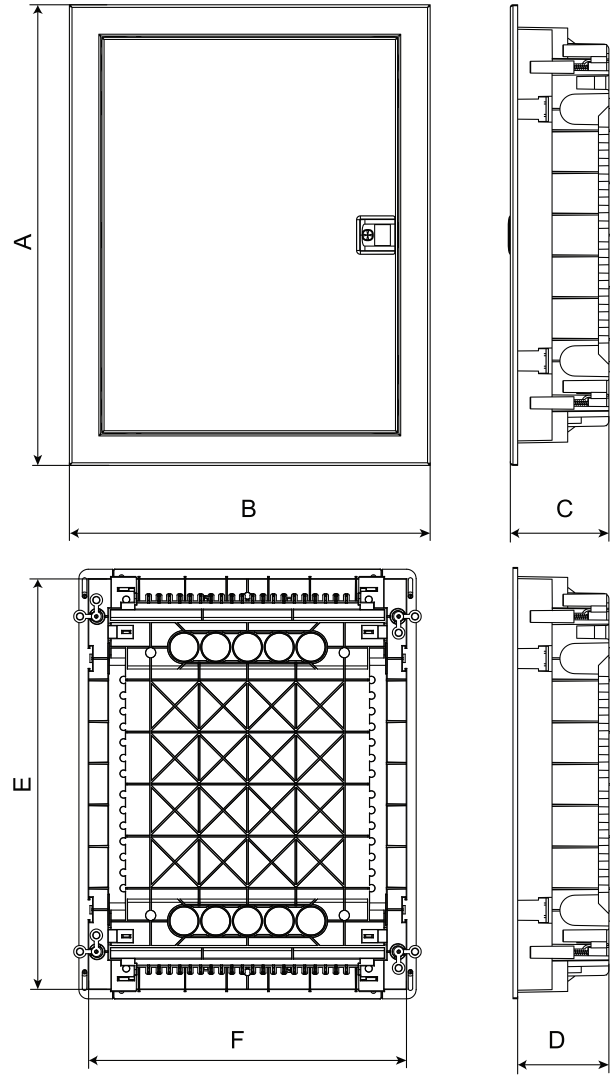

GP

	A	B	C	D	E	F	PDE	Static load
U12E	317 mm	346 mm	92 mm	87 mm	274 mm	306 mm	31 W	1820 g
U24E	442 mm	346 mm	92 mm	87 mm	399 mm	306 mm	40 W	1820 g
U36E	592 mm	346 mm	92 mm	87 mm	549 mm	306 mm	50 W	1820 g
U48E	717 mm	346 mm	92 mm	87 mm	673 mm	306 mm	60 W	1820 g
U60E	842 mm	346 mm	92 mm	87 mm	799 mm	306 mm	70 W	1820 g

Verktøy