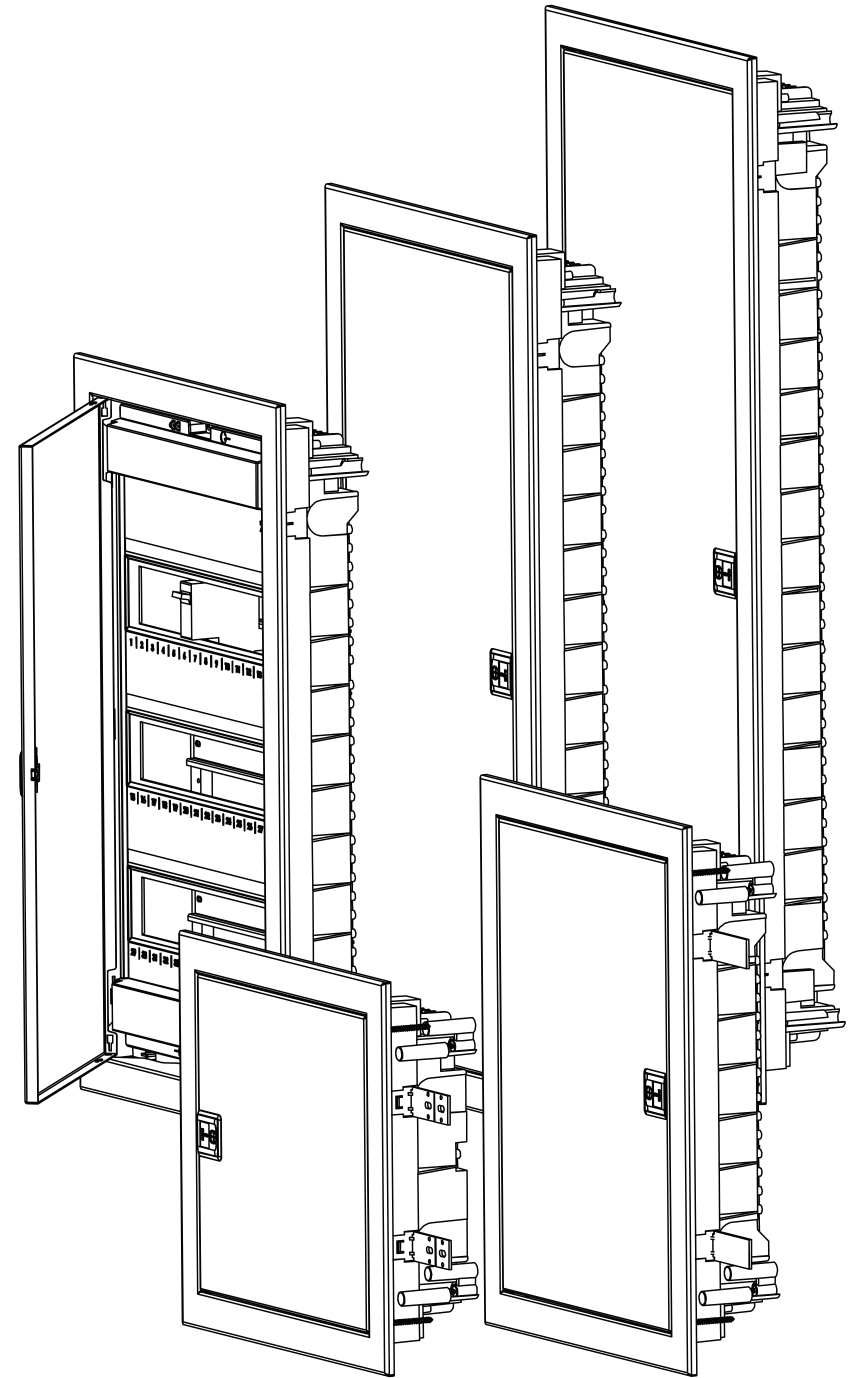

GP

	A	B	C	D	E	F	PDE	Static load
U12E	317 mm	346 mm	92 mm	87 mm	274 mm	306 mm	31 W	1820 g
U24E	442 mm	346 mm	92 mm	87 mm	399 mm	306 mm	40 W	1820 g
U36E	592 mm	346 mm	92 mm	87 mm	549 mm	306 mm	50 W	1820 g
U48E	717 mm	346 mm	92 mm	87 mm	673 mm	306 mm	60 W	1820 g
U60E	842 mm	346 mm	92 mm	87 mm	799 mm	306 mm	70 W	1820 g

For indoor locations (S 50% RH at max. +40°C
or for example 90% RH at +20°C)
Temperature range: -25°C ... +60 °C.
Rating Voltage: AC 400 V; IP40, Class II; IK08
According to: IEC 60670; IEC 62208