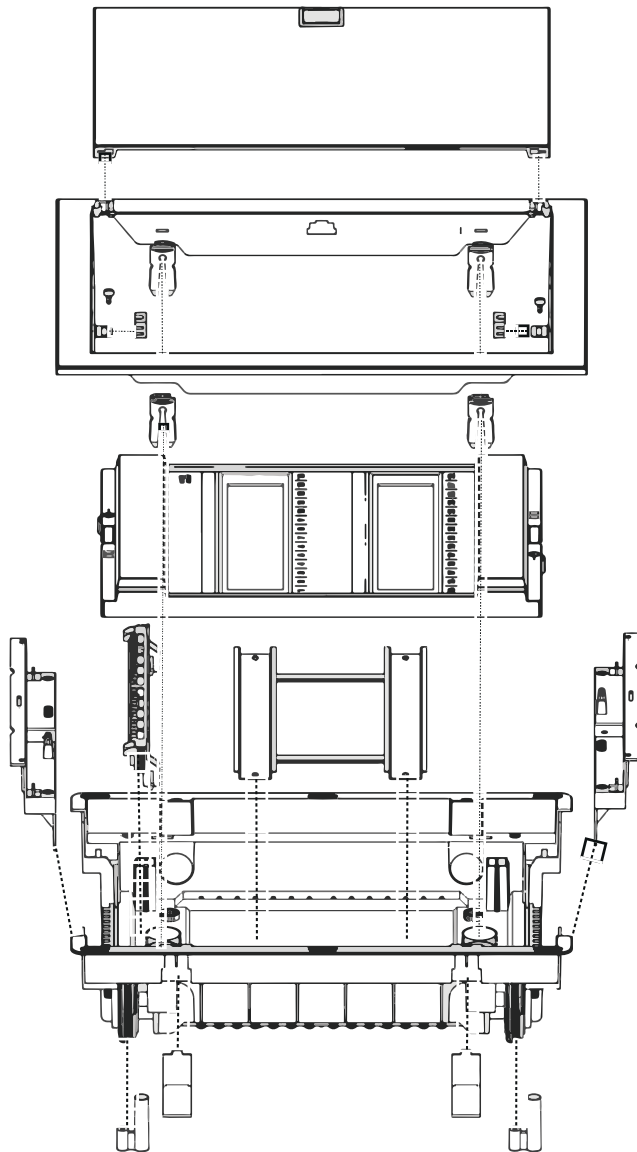

GP

	A	B	C	D	E	F	PDE	Static load
U12E	317 mm	346 mm	92 mm	87 mm	274 mm	306 mm	31 W	1820 g
U24E	442 mm	346 mm	92 mm	87 mm	399 mm	306 mm	40 W	1820 g
U36E	592 mm	346 mm	92 mm	87 mm	549 mm	306 mm	50 W	1820 g
U48E	717 mm	346 mm	92 mm	87 mm	673 mm	306 mm	60 W	1820 g
U60E	842 mm	346 mm	92 mm	87 mm	799 mm	306 mm	70 W	1820 g