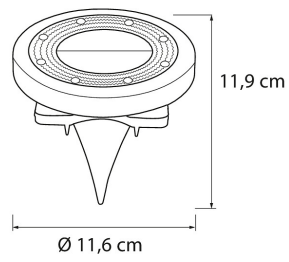

E-NUMMER	KOD	KG	PRODUKTLINJE
9460087	9478673	0.174	

EC002761

Montering

Konstruktion

Dimning och styrning

Fotometriska data

Livslängd och kapacitet

Mått