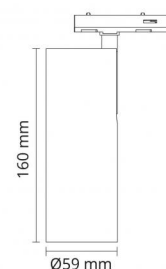

Montering/anslutning

Montering: Utanpåliggande, Indoor
 Max. luminaires per circuit breaker: B10: 43, B16: 69, C10: 43, C16: 69

Mått:(mm)

Längd (mm) L: 160
 Bredd (mm) W: 59
 Höjd (mm) H: 160
 Vikt (kg) brutto/netto: 0.548 / 0.5

Förpackning

Förpackning mått (mm): 80 x 70 x 220

7 0 2 1 9 8 3 2 0 6 1 6 9