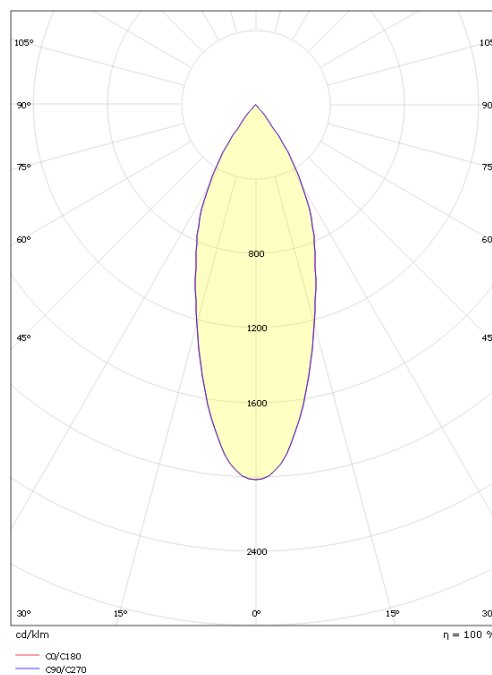

Zip Tube Mini 3-Fas Vit 880lm 2700K Ra 98 Bakkantsdimmer

Enummer: **7402354**
EAN: 7021983206169
SG code: 320616

Elektrisk

Watt: 14W
Systemeffekt: 14W
Spänning: 220-240V

Belysningsteknik

Ljuskälla: LED (ej utbytbar)
Ljuskälla ingår: Ja
Lumen output: 880lm
Armaturljusflöde: 63 lm/W
Färgtemperatur: 2700K
Färgtolkningsindex (CRI/Ra): Ra 98
MacAdams faktor: SDCM: 2
Brinntid: L90/B10>100.000
Ljusuttag: Direkt
Optik: Reflektor medel
Ljusspridning: 40°

Drivdon/Dimming

Typ: Bakkantsdimmer

Skydd

Isoleringsklass: Klass I

Energi och godkännanden

Energiklass (2021-): F

Material och finish

Armaturhus: Aluminium
Färg: Vit (RAL 9003)
Avskärmning material: UV-stabiliserad polykarbonat

Montering/anslutning

Montering: Utanpåliggande, Indoor
Max. luminaires per circuit breaker: B10: 43, B16: 69, C10: 43, C16: 69

Mått:(mm)

Längd (mm) L: 160
Bredd (mm) W: 59
Höjd (mm) H: 160
Vikt (kg) brutto/netto: 0.548 / 0.5

Förpackning

Förpackning mått (mm): 80 x 70 x 220

7 0 2 1 9 8 3 2 0 6 1 6 9