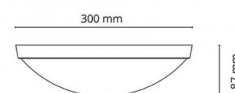

Belysningslösning

Ljuskälla: LED
Ljuskälla ingår: Ja
Lumen output: 1460lm
Armaturljusflöde: 73 lm/W
Färgtemperatur: 3000K
Färgtolkningsindex (CRI/Ra): Ra>80
MacAdams faktor: SDCM: 3
Brinntid: L70/B10>50.000
Ljusuttag: Direkt
Optik: Plast opal
Ljusspridning: 110°