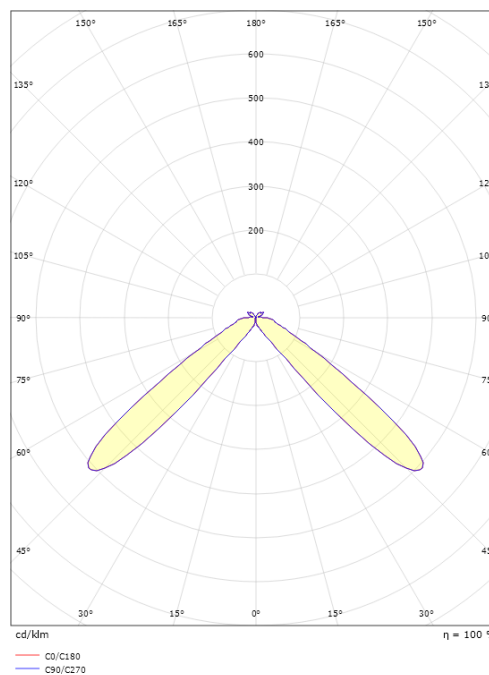

CircLED Pollare Grå Soft 770lm 4000K Ra 98 Ej dimbar

Enummer: 7748833
EAN: 5703821181044
SG nummer: 8246096045

Elektrisk

Systemeffekt: 16W
Spänning: 220-240V
Max. armaturer per brytare: B10: 32, B16: 50, C10: 52, C16: 85

Belysningslösning

Ljuskälla: LED
Lumen output: 770lm
Armaturljusflöde: 48 lm/W
Färgtemperatur: 4000K
Färgtolkningsindex (CRI/Ra): Ra 98
MacAdams faktor: SDCM: 2
Brinntid: L80/B10>100.000
Ljusuttag: Indirekt

Drivdon/Dimming

Typ: Ej dimbar

Skydd

Isoleringsklass: Klass II

Energi och godkännanden

Innehåller en ljuskälla med energiklass: F
Breeam: Uppfyller Hea 01 för flimmerfritt ljus

Material och finish

Material: Formgjuten aluminium
Färg: Grå (struktur 2150 sobel)
Avskärmning material: Polykarbonat (PC)

Montering/anslutning

Montering: På fasta ytor eller jordankare, Utomhus

Mått

Höjd (mm) H: 900
Diameter (mm) D: 220
Vikt (kg) brutto/netto: 10.4 / 10

Förpackning

Förpackning mått (mm): 965 x 265 x 285

5 7 0 3 8 2 1 1 8 1 0 4 4