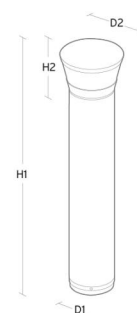

### Mått

Höjd (mm) H: 900  
 Diameter (mm) D: 220  
 Vikt (kg) brutto/netto: 10.4 / 10

### Förpackning

Förpackning mått (mm): 965 x 265 x 285

5 7 0 3 8 2 1 1 8 1 0 4 4