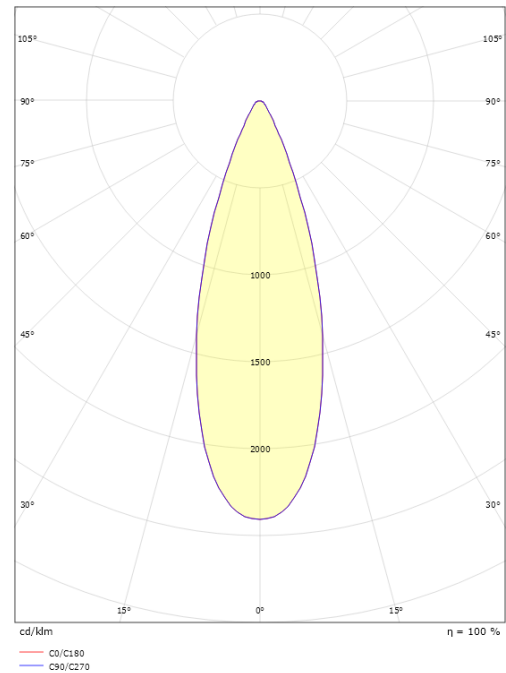

Hovden Grafit Midi 1140lm 3000K Ra>80 Bakkantsdimmer

Enummer: 7764901
EAN: 7021986300055
SG nummer: 630005

Elektrisk

Watt: 12W
Systemeffekt: 12W
Spänning: 220-240V
Max. armaturer per brytare: B10: 47, B16: 67, C10: 47, C16: 67

Belysningslösning

Ljuskälla: LED (ej utbytbart)
Ljuskälla ingår: Ja
Lumen output: 1140lm
Armaturljusflöde: 95 lm/W
Färgtemperatur: 3000K
Färgtolkningsindex (CRI/Ra): Ra>80
MacAdams faktor: SDCM: 3
Brinntid: L80/B20>50.000
Ljusuttag: Direkt
Optik: Lins
Ljusspridning: 36°
Stroboskopiskt flimmer (SVM): 0
Stroboskopiskt flimmer (SVM): 0.01

Drivdon/Dimming

Typ: Bakkantsdimmer

Skydd

Isoleringsklass: Klass I

Energi och godkännanden

Energiklass (2021-): F

Material och finish

Material: Aluminium
Färg: Grafit
Avskärmning material: PMMA (polymetylmetakrylat)

Montering/anslutning

Montering: Utanpåliggande, Utomhus
Kabel: Kabel 2m
Anslutning: Inkl. sladd och stickpropp

Mått:(mm)

Längd (mm) L: 100
Bredd (mm) W: 61
Höjd (mm) H: 116
Vikt (kg) brutto/netto: 0.894 / 0.62

Förpackning

Förpackning mått (mm): 160 x 120 x 80

7 0 2 1 9 8 6 3 0 0 5 5