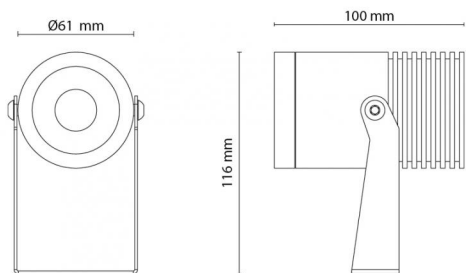

### Mått:(mm)

Längd (mm) L: 100  
 Bredd (mm) W: 61  
 Höjd (mm) H: 116  
 Vikt (kg) brutto/netto: 0.894 / 0.62

### Förpackning

Förpackning mått (mm): 160 x 120 x 80

7 0 2 1 9 8 6 3 0 0 5 5